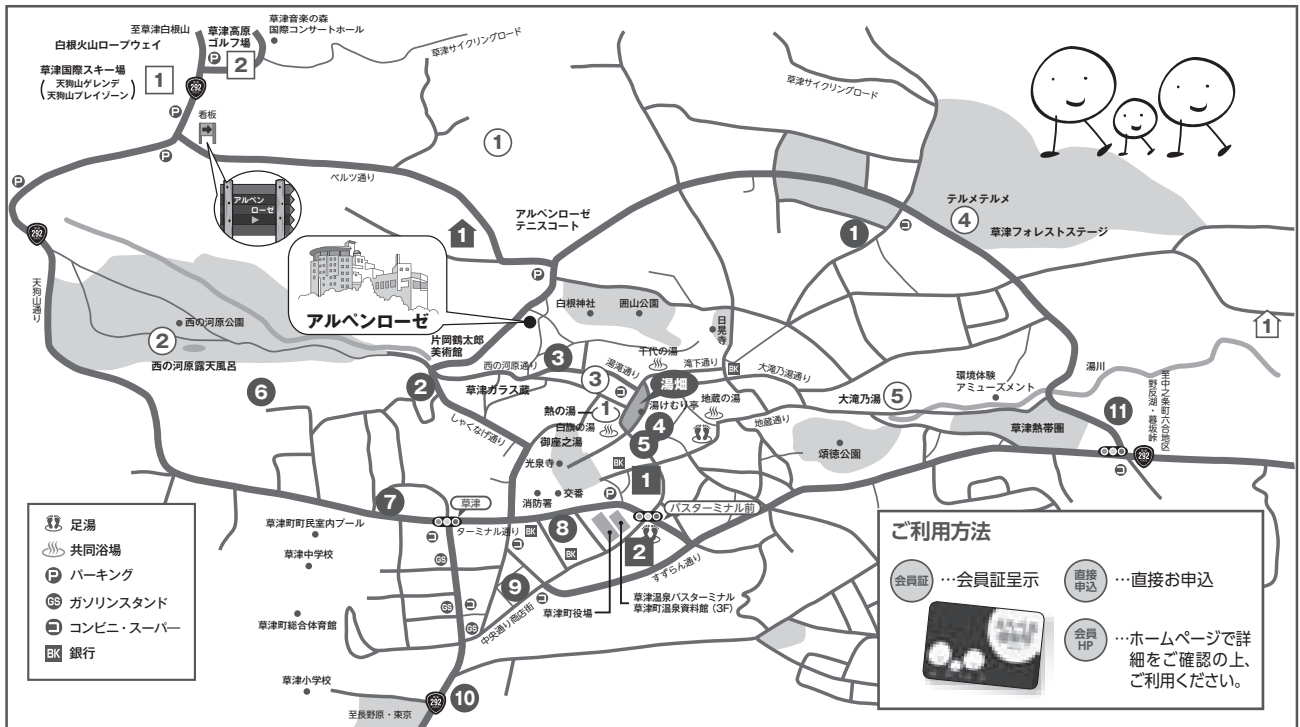

えらべる倶楽部

草津温泉周辺 でお得にご利用いただけるメニューが増えました！

会員特典を受ける際は必ずえらべる倶楽部会員証またはモバイル会員証をご用意ください。他の割引サービスとの併用はできません。正確な住所や注意事項等、詳細はえらべる倶楽部専用ホームページでご確認の上、ご利用ください。

※8ケタのコードは、サービス番号です。会員専用ホームページにて詳細を確認する際は、施設名他サービス番号での検索も可能です。

※2014年7月現在の情報です。最新情報はホームページにてご確認ください。

会員専用ホームページから
えらべる倶楽部 最新情報をゲット！
えらべる
www.elavel-club.com

QRコードを
読み取って
モバイル版
ホームページ
をチェック!!

【携帯サイト】 <http://elavel.jp/>
【スマホサイト】 www.elavel-club.com/smp/

えらべる倶楽部に関するご質問・ご相談は
JTBベネフィットサービスセンターへお問い合わせください。
TEL 03-5646-5540 ☎0120-924-033
※フリーコールは、携帯電話、PHS、一部一般電話からはご利用いただけません。
※営業時間・・・平日10:00～21:00 / 土日10:00～17:00
祝日・年末年始(12/30～1/3)は休業

約 1,200 店舗

トヨタレンタカー

宿泊プラン

約 160,000 プラン

るるぶトラベル

「航空+宿・ホテル」、「航空+レンタカー+宿・ホテル」、「レンタカー+宿・ホテル」お好きな組み合わせでオリジナルツアーが作れます!

えらべる倶楽部会員専用
ホームページより簡単申込!

ログイン後表示される「るるぶトラベルツアー」のバナーをクリック!

出発日の3日前まで
予約OK!

7日前までの予約は旅行代金がおトクです!

※7日前と6~3日前の予約では、利用運賃が異なります。7日前までの予約でさらにお安くご利用いただけます。

24時間365日予約可能!

ネットならではの!
いつでも最新価格でご提供します。
カレンダーで旅行代金の比較や特集・連休などのテーマでの検索も可能です。

ご予約後は、年中無休の
コールセンターで徹底サポート

るるぶトラベルツアーのコールセンターは年中無休。ご予約から旅行中までしっかりサポートします。