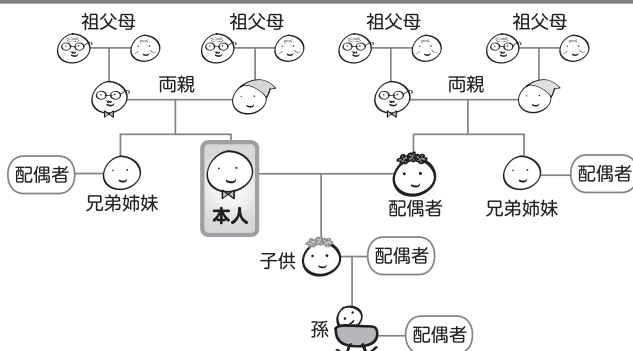

えらべる倶楽部宿泊補助金のご案内

毎年、夏期期間(7月1日～9月30日)の92日間を利用して、宿泊割引増額キャンペーンを実施していますが、平成27年度については、夏期期間(7月16日～9月30日)の77日間と年末年始(12月24日～1月7日)の15日間に分けてキャンペーンを実施することとしましたのでお知らせします。

夏 期 限 定

(7月16日～9月30日宿泊分)

年 末 年 始 限 定

(12月24日～1月7日宿泊分)

宿泊割引増額 キャンペーン

期間限定増額キャンペーンにより最大1泊3,000円/1人の宿泊割引が受けられます。

通常期
お一人様1泊につき
1,000円割引のところ

7月16日～9月30日及び12月24日～1月7日
の宿泊に限りお一人様1泊につき

3,000円割引!

対象商品

「えらべる倶楽部」宿泊プラン・「えらべる倶楽部」お値打ちの宿・
「えらべる倶楽部」ホームページ紹介宿泊プラン・エース JTB・
JTB サン&サン・日本の秘湯

※るぶトラベル・るぶトラベルツアーは通年1泊500円割引となります。(割引増額対象外です。)

対象者

会員と配偶者およびそれぞれの2親等以内のご親族

ご利用条件

- ① 年度内1会員につき15人泊まで(4月～翌年3月の期間)
- ② 1回のご旅行につき5名様6連泊まで
- ③ 複数の会員同士の旅行は合計19名までが適用対象

お申込み

JTB 店頭・JTB 総合提携店・PTS 店頭、JTB 旅の予約センター

※日本の秘湯、「えらべる倶楽部」ホームページ紹介宿泊プランは専用デスクへ。
「えらべる倶楽部」宿泊プランは会員専用ホームページからもお申込み可能です。

《ご利用範囲》

「会員本人及び配偶者とそれぞれの2親等」の範囲

宿泊割引に関するお問い合わせ

JTB ベネフィットサービスセンター

TEL : 03-5646-5540

TEL : 0120-924-033

※フリーコールは携帯電話、PHS、一部一般電話からはご利用いただけません。

受付
時間

平日10:00～21:00

土日10:00～17:00

祝日・年末年始(12/30～1/3)は休業