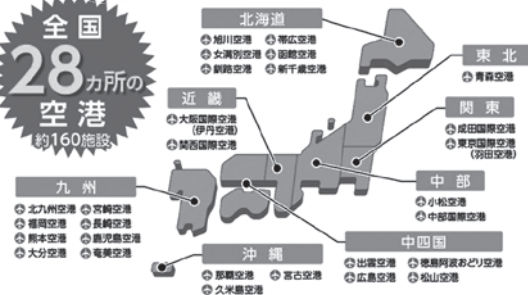

平日10:00～21:00

土日10:00～17:00

祝日・年末年始(12/30～1/3)は休業

2015年度 新サービス

海外で！ 空港で！ えらべる倶楽部が使えます！！

ワクワクドキドキの海外旅行。
さらにえらべる倶楽部を使って、海外や空港でトクしませんか？

海外

「えらべる倶楽部」には、
海外でもトクする
サービスがあります。

世界各地でご利用いただけます！

ハワイ

会員証

Ala Moana Center アラモアナセンター

1階カスタマーサービスにて
プレミアパスポートプレゼント

ハワイ

Web
申込

アラモレンタカー

ボーナスプラン → 10%引
ゴールドプラン → 10%引

台湾

会員証

ホーホワンズーティー ヤンシェングアン

カードご呈示で 1,000 元以上
ご利用 → 10%引

パリ

会員証

レ・フォンテーヌ サントノーレ

お食事の方に
食前酒サービス

※【ご利用に際してのご注意】ご利用の際は会員証とホームページのご案内書をプリントアウトし、あわせて現地へご呈示ください。

空港

飛び立つ前に
おトクなサービスで、
旅を一層楽しく♪

全国
28カ所の
空港
約160施設

外貨両替専門店 トラベレックス

会員証

店頭公示レート → 20 銭引