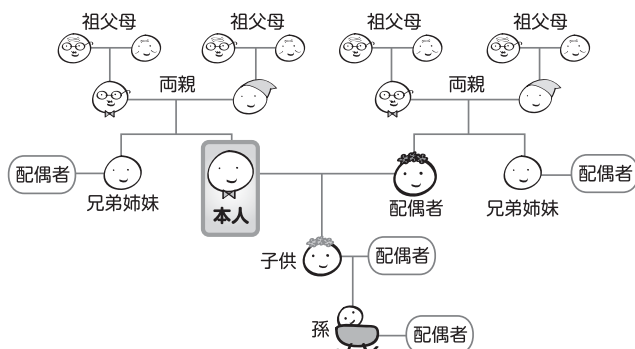

### るるぶトラベル・ るるぶトラベルツアー

通常期 お一人様1泊につき 500円割引のところ

7月16日~9月30日及び12月24日~  
1月7日の宿泊に限りお一人様1泊につき  
**1,000円割引!**

対象者

会員と配偶者およびそれぞれの2親等以内のご親族

ご利用条件

- ① 年度内1会員につき15人泊まで(4月~翌年3月の期間)
- ② 1回のご旅行につき5名様6連泊まで
- ③ 複数の会員同士の旅行は合計19名までが適用対象

お申込み

JTB 店頭・JTB 総合提携店・PTS 店頭、JTB 旅の予約センター

※日本の秘湯、「えらべる倶楽部」ホームページ紹介宿泊プランは専用デスクへ。

「えらべる倶楽部」宿泊プランは会員サイトからもお申込み可能です。

ご利用範囲

「会員本人及び配偶者とそれぞれの2親等」の範囲

宿泊割引に関するお問い合わせ

JTB ベネフィットサービスセンター