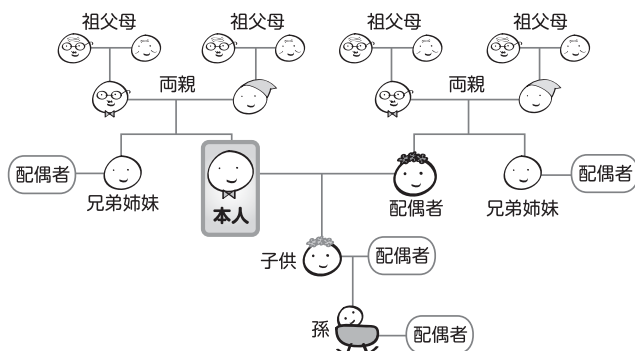

ご利用条件

- ①年度内1会員につき15人泊まで(4月～翌年3月の期間)
- ②1回のご旅行につき5名様6連泊まで
- ③複数の会員同士の旅行は合計19名までが適用対象

お申込み

JTB 店頭・JTB 総合提携店・PTS 店頭、JTB 旅の予約センター

※日本の秘湯、「えらべる倶楽部」ホームページ紹介宿泊プランは専用デスクへ。

「えらべる倶楽部」宿泊プランは会員サイトからもお申込み可能です。

ご利用範囲

「会員本人及び配偶者とそれぞれの2親等」の範囲