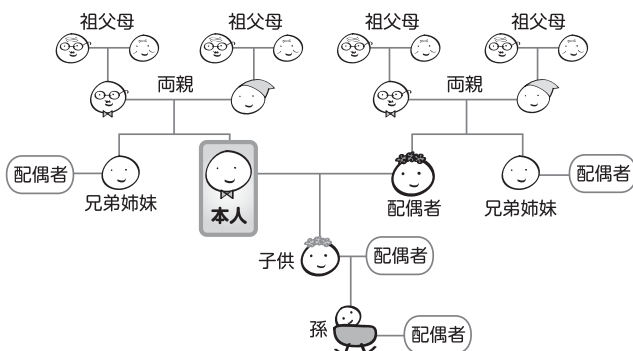

### ご利用条件

- ①年度内1会員につき15人泊まで(4月～翌年3月の期間)
- ②1回のご旅行につき5名様6連泊まで
- ③複数の会員同士の旅行は合計19名までが適用対象

### お申込み

JTB 店頭・JTB 総合提携店・PTS 店頭、JTB 旅の予約センター

※日本の秘湯、「えらべる倶楽部」ホームページ紹介宿泊プランは専用デスクへ。

「えらべる倶楽部」宿泊プランは会員サイトからもお申込み可能です。

### ご利用範囲

「会員本人及び配偶者とそれぞれの2親等」の範囲