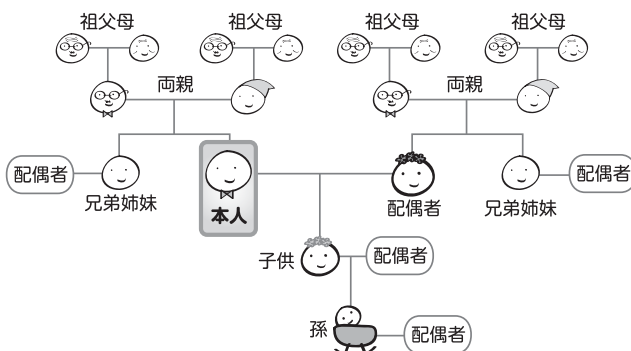

- ①年度内1会員につき15人泊まで(4月～翌年3月の期間)
- ②1回のご旅行につき5名様6連泊まで
- ③複数の会員同士の旅行は合計19名までが適用対象

お申込み

JTB 店頭・JTB 総合提携店・PTS 店頭、JTB 旅の予約センター

※日本の秘湯、「えらべる倶楽部」ホームページ紹介宿泊プランは専用デスクへ。

「えらべる倶楽部」宿泊プランは会員サイトからもお申込み可能です。

ご利用範囲

「会員本人及び配偶者とそれぞれの2親等」の範囲