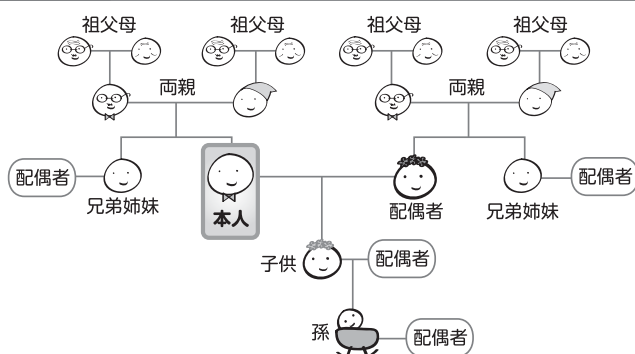

対象者

会員と配偶者及びそれぞれの2親等以内のご親族

ご利用条件

- ①年度内1会員につき15人泊まで(4月～翌年3月の期間)
- ②1回のご旅行につき5名様6連泊まで
- ③複数の会員同士の旅行は合計19名までが適用対象

お申込み

JTB 店頭・JTB 総合提携店・PTS 店頭、JTB 旅の予約センター
※日本の秘湯、「えらべる倶楽部」ホームページ紹介宿泊プランは専用デスクへ。
「えらべる倶楽部」宿泊プランは会員サイトからもお申込み可能です。

ご利用範囲

「会員本人及び配偶者とそれぞれの2親等」の範囲

宿泊割引に関するお問い合わせ

JTB ベネフィットサービスセンター
TEL : 03-5646-5540
TEL : 0120-924-033

※フリーコールは携帯電話、PHS、一部一般電話からのご利用いただけません。

受付
時間

平日10:00～21:00
土日10:00～17:00
祝日・年末年始(12/30～1/3)は休業