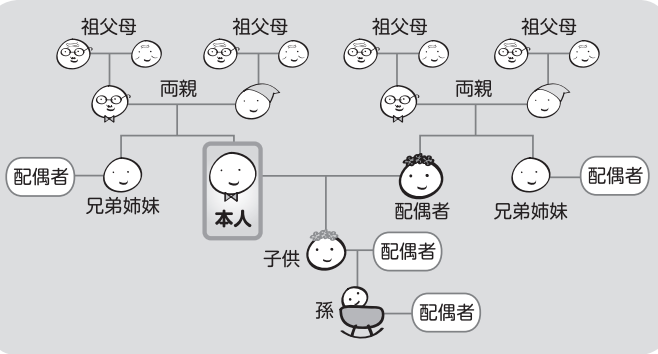

# えらべる倶楽部 宿泊補助増額のご案内

2020年度も、年末年始の宿泊補助増額キャンペーンの実施を継続します。

**2020年12月19日  
～2021年1月11日**

今年度は増額期間を  
長く設定いたしました！  
2020年度の年末年始の旅行に  
ぜひご利用ください

えらべる倶楽部宿泊プラン・えらべる倶楽部一押し宿泊プラン・えらべる倶楽部ホームページ紹介  
宿泊プラン・お宿ねっと・エース・エースエスコート・サン&サン

## ご利用範囲

利用範囲は会員本人及び配偶者それぞれの二親等以内の親族までです。苗字が違ってても、遠くに住んでいても二親等以内の親族ならご利用いただけます！

※一部ご利用対象者が限定されるメニューがあります。

## ご利用条件

- ① 年度内1会員につき15人泊まで(4月～翌年3月の期間)
- ② 1回のご旅行につき5名様6連泊まで
- ③ 複数の会員同士の旅行は合計19名までが適用対象

**GOTOキャンペーン併用可能です。詳細は会員専用サイトでご確認ください。**