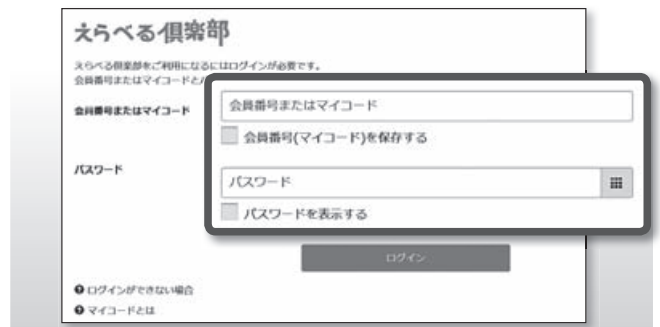

## 検索方法

会員専用サイトへログイン  
[www.elavel-club.com](http://www.elavel-club.com)

えらべる

検索

(スマホサイト)

1 TOPページから「ログイン」ボタンをクリック

2 会員番号またはマイコードとパスワードを入力

3 「カテゴリサイト」内の「レジャー・スポーツ・日帰り入浴・スパ」をクリック

4 左の項目から「スキー・スノーボード・スケート」をクリック

5 サービス名、エリアなどで絞り込みをする

ログインには「会員番号」または「マイコード」と「パスワード」が必要です