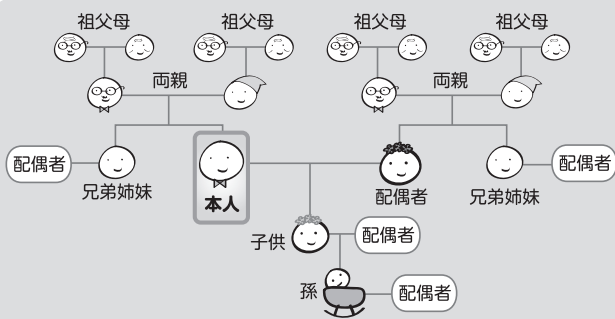

えらべる倶楽部 宿泊補助 特別増額のご案内

春季に合わせて、特別宿泊補助増額キャンペーンを実施します！

**2021年3月18日
～2021年3月31日**

えらべる倶楽部宿泊プラン・えらべる倶楽部一押し宿泊プラン・えらべる倶楽部ホームページ紹介宿泊プラン・お宿ねっと・エース・エースエスコート・サン&サン

通常期
お一人様1泊につき
1,000円引

2021年3月18日～3月31日の宿泊に限り

お一人様
1泊につき **3,000円引!**

るるぶトラベル・MYSTYLE

通常期
お一人様1泊につき
500円引

2021年3月18日～3月31日の宿泊に限り

お一人様
1泊につき **1,000円引!**

ご利用範囲

利用範囲は会員本人および配偶者それぞれの二親等以内の親族までです。苗字が違ってても、遠くに住んでいても二親等以内の親族ならご利用いただけます。※一部ご利用対象者が限定されるメニューがあります。

ご利用条件

- ① 年度内1会員につき15人泊まで(4月～翌年3月の期間)
 - ② 1回のご旅行につき5名様6連泊まで
 - ③ 複数の会員同士の旅行は合計19名までが適用対象
 - ④ 12月1日以降の予約に適用されます
- 詳細は会員専用サイトでご確認ください。