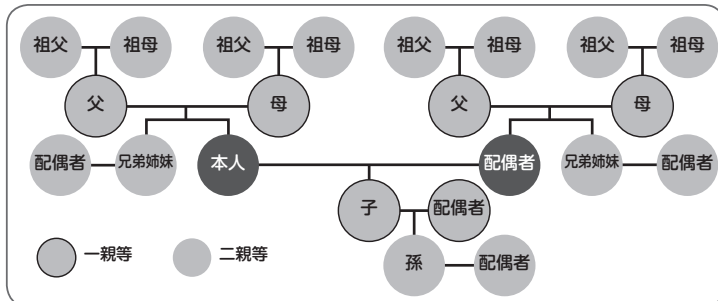

えらべる倶楽部 宿泊補助のご案内

加重期間を設定いたしました！
2021年度の旅行にぜひご利用ください

通常期間

えらべる倶楽部宿泊プラン・えらべる倶楽部一押し宿泊プラン・えらべる倶楽部ホームページ紹介宿泊プラン・お宿ねっと・エース・エースエスコート・サン&サン

るるぶトラベル・
JTBダイナミックパッケージMYSTYLE

お一人様1泊につき **1,000** 円引

お一人様1泊につき **500** 円引

加重期間

◆ 夏季加重期間: 7月17日(土)～9月23日(木・祝) ◆ 冬季加重期間: 12月18日(土)～1月3日(月)

えらべる倶楽部宿泊プラン・えらべる倶楽部一押し宿泊プラン・えらべる倶楽部ホームページ紹介宿泊プラン・お宿ねっと・エース・エースエスコート・サン&サン

るるぶトラベル・
JTBダイナミックパッケージMYSTYLE

お一人様1泊につき **3,000** 円引

お一人様1泊につき **1,000** 円引

ご利用条件

- 年度内1会員につき15人泊まで (4月～翌年3月の期間)
- 1回のご旅行につき5名様6連泊まで
- 複数の会員同士の旅行は合計19名までが適用対象
- 利用範囲は会員本人および配偶者それぞれの二親等以内の親族までです。

苗字が違ってても、遠くに住んでいても二親等以内の親族ならご利用いただけます！

※一部ご利用対象者が限定されるメニューがあります。

お申込み

JTB 店頭・JTB 総合提携店、JTB 旅の予約センター
「えらべる倶楽部」ホームページ紹介宿泊プランは専用デスクへ。
るるぶトラベルは会員サイトからのお申込みに限り補助の対象となります。
「えらべる倶楽部」宿泊プランは会員サイトからもお申込み可能です。