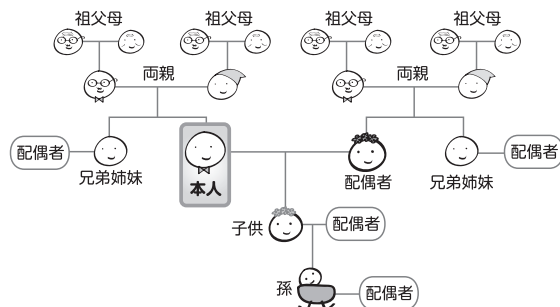

補助金増額期間が新たに追加になりました!!

1人1泊あたり

3,000円引で おトク旅ができる!

※るるぶトラベルは通常500円が

1,000円引です。

大人・子ども同額

補助増額期間 (宿泊日基準)

2022年**3月12日(土)**から
3月31日(木)まで

上記以外の期間の補助金額 1,000円
るるぶトラベルは通常 500円

ご利用条件

- 年度内1会員につき15人泊まで(4月～翌年3月の期間)
 - 1回のご旅行につき5名様6連泊まで
 - 複数の会員同士の旅行は合計19名までが適用対象
 - 利用範囲は会員本人および配偶者それぞれの二親等以内の親族までです。
苗字が違って、遠くに住んでいても二親等以内の親族ならご利用いただけます!
 - 2021年12月1日以降の予約に限り適用されます。
- ※一部ご利用対象者が限定されるメニューがあります。