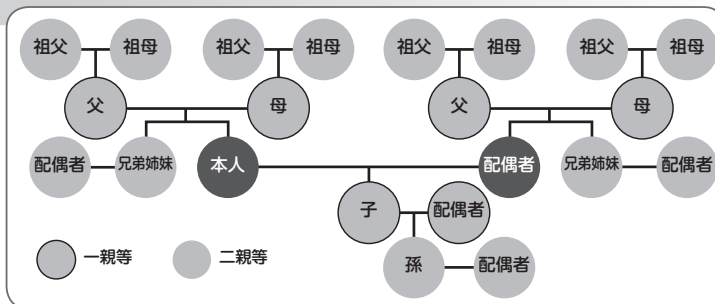

### 《通常期間》

えらべる倶楽部宿泊プラン・エース・エースエスコート・サン&サン・JTBダイナミックパッケージMYSTYLE

お一人様  
1泊につき **1,000**円引

るるぶトラベル

お一人様1泊につき **500**円引

### 《増額期間》

◎ 夏季増額期間：令和4年7月16日(土)～9月25日(日) ◎ 冬季増額期間：令和4年12月17日(土)～令和5年1月9日(月・祝)

えらべる倶楽部宿泊プラン・エース・エースエスコート・サン&サン・JTBダイナミックパッケージMYSTYLE

お一人様  
1泊につき **3,000**円引

るるぶトラベル

お一人様  
1泊につき **1,000**円引

### ご利用条件

- 年度内1会員につき15人泊まで(4月～翌年3月の期間)
- 1回のご旅行につき5名様6連泊まで
- 複数の会員同士の旅行は合計19名までが適用対象
- 利用範囲は会員本人および配偶者それぞれの二親等以内の親族までです。

苗字が違ってても、遠くに住んでいても二親等以内の親族ならご利用いただけます！

※一部ご利用対象者が限定されるメニューがあります。

### お申込み

JTB 店頭・JTB 総合提携店・PTS 店頭、JTB 旅の予約センター「えらべる倶楽部」宿泊プランは会員サイトからもお申込み可能です。  
※お申込窓口は会員専用サイトでご確認ください。