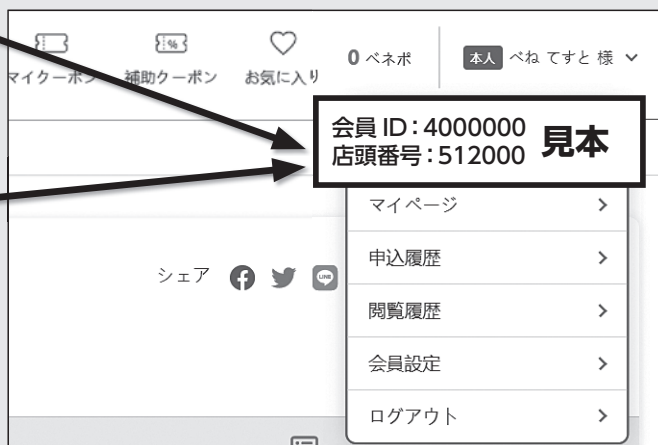

## 利用方法 ② JTB旅の予約センター

平日・土日祝日  
営業時間10:00～20:30

国内宿泊プラン

全国共通 **050-3358-2760**

国内ツアー(JR付プラン)

埼玉県を含む  
首都圏発

**050-3358-3013**

下記のマイページ画面の会員IDをお伝えください。

※国内旅行は、ご出発の5日前まではお申し込みいただけます。(一部商品を除く)  
※旅の予約センターではご来店での申込は承っておりません。  
※国内航空券、JR、チケット単品の販売は承っておりません。

【パソコントップ画面】

【スマートフォントップ画面】

ログイン後、マイページをご確認ください

会員ID: 4000000 見本  
店頭番号: 512000