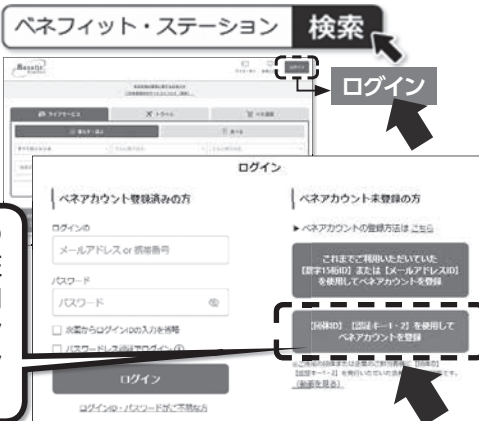

# ベネアカウントをまだ作成されていない方は いますぐ登録!

1

スマホ: 下記の二次元コードより登録  
パソコン: <https://bs.benefit-one.inc/>

[スマホ]

ログイン画面の【団体ID】【認証キー1・2】を使用してベネアカウントを登録ボタン(青色)をクリック

[パソコン]

2

初回ログイン画面下に【【団体ID】【認証キー1・2】】を入力し、ログインをクリック。

団体ID  
認証キー-1  
認証キー-2  
ログイン

団体 ID:C1000C73H

※C.仔.ぜ.ぜ.ぜ.C.7.3.H

認証キー1:組合員証に記載の「記号(3桁)・番号(5桁)」

例)記号が13、番号が579の場合、「01300579」

認証キー2:

生年月日(西暦8桁)

例)昭和60年(1985年)3月1日生まれの場合、「19850301」

3

ベネアカウント新規登録画面でIDとして使用したいメールアドレスまたは携帯電話番号、パスワードを入力して、新規登録をクリック。  
規約へ同意し、仮登録が完了します。

ベネアカウント新規登録

登録通知方法  メール  携帯電話番号(SMS)

メールアドレス / 携帯電話番号  
パスワード  
パスワード確認

新規登録

4

③でログインIDとして登録したメールアドレスにメール、または携帯電話番号にSMSが届きます。  
URLにアクセスし、画面の案内に従って登録をお願いします。