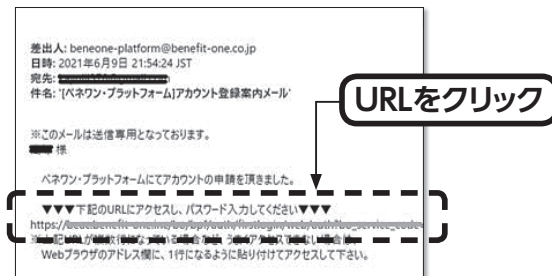

# ベネアカウントをまだ作成されていない方は いますぐ登録!

1

スマホ: 下記の二次元コードより登録  
パソコン: <https://bs.benefit-one.inc/>

[スマホ]

ログイン画面の【団体ID】【認証キー1・2】を使用してベネアカウントを登録ボタン(青色)をクリック

[パソコン]

2

初回ログイン画面下に【【団体ID】【認証キー1・2】】を入力し、ログインをクリック。

3

ベネアカウント新規登録画面でIDとして使用したいメールアドレスまたは携帯電話番号、パスワードを入力して、新規登録をクリック。  
規約へ同意し、仮登録が完了します。

ベネアカウント新規登録

登録通知方法  メール  携帯電話番号(SMS)

メールアドレス / 携帯電話番号  
パスワード  
パスワード確認

新規登録

4

③でログインIDとして登録したメールアドレスにメール、または携帯電話番号にSMSが届きます。  
URLにアクセスし、画面の案内に従って登録をお願いします。

※メール件名: [ベネワン・プラットフォーム] アカウント登録案内メール

※携帯電話でベネアカウントを登録される際はスマートフォンをご利用ください。  
※キャリアメールをご利用の場合、受信設定を正しく行っていただいても、携帯電話のセキュリティの関係で登録メールが届かない事象があります。その場合は携帯電話番号をご利用ください。